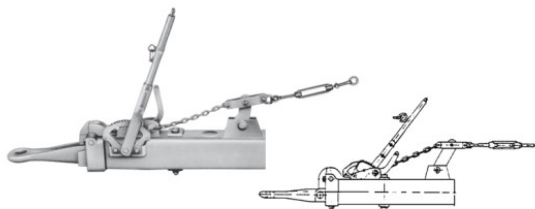

■ ■ ● Bohnenkamp

AVE 80, zum Anschrauben
ohne Rückmatik, Auflaufweg 120 mm, 855 mm lang
Umlenkhebel oben links, max. 8000 kg - 40 km/h

Product-No.: 40856480

Technical Information:

Product number	40856480
----------------	----------